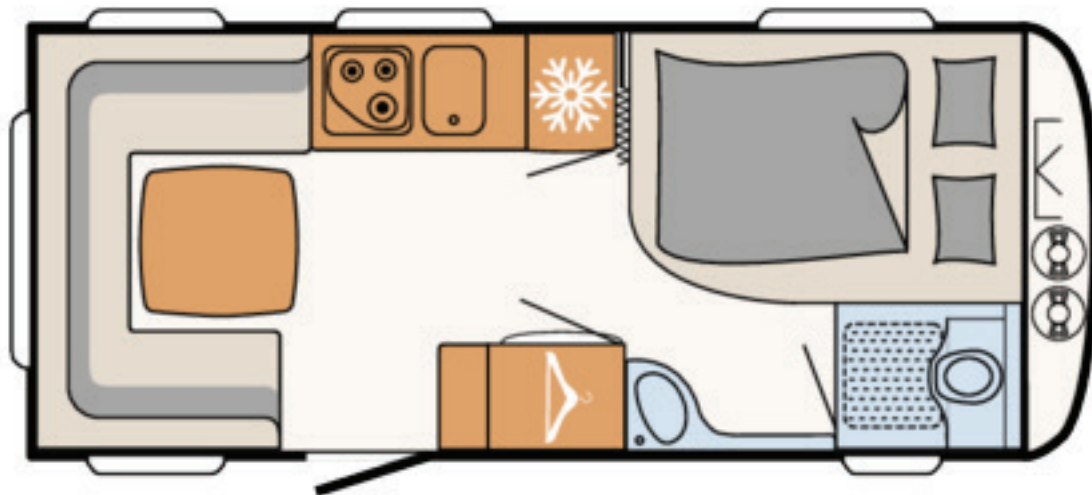

DETHLEFFS CAMPER 470 FR

DETHLEFFS CAMPER 470 FR

Tehniskā specifikācija	Camper® 470 FR
Asis	Vienasu
Riepu izmērs	185 R 14 C
Kopējais garums, aptuveni, cm	713
Iekšējais garums, aptuveni, cm	570
Kopējais platums, aptuveni, cm	230
Kopējais augstums, aptuveni, cm	265
Dzīvojamās platības griestu augstums, aptuveni cm	198
Pašmasa, kg	1245
Maksimālā kravnesība, kg	255
Aptuvenā pašmasa, kg	1500
Tehniski pieļaujams pilnās masas, kg	1800
Priekšējās gultas izmērs: garums x platums, cm	205 x 135
Aizmugurējās gultas izmērs: garums x platums, cm	210 x 135
Guļvietu skaits	4
Ledusskapja tilpums, litri	142 (+saldētava 15l)
Apsilde	S 3004
Ūdens rezervuārs, litri	38 (15)
Izlietotā ūdens rezervuārs	22
Transformators	340W