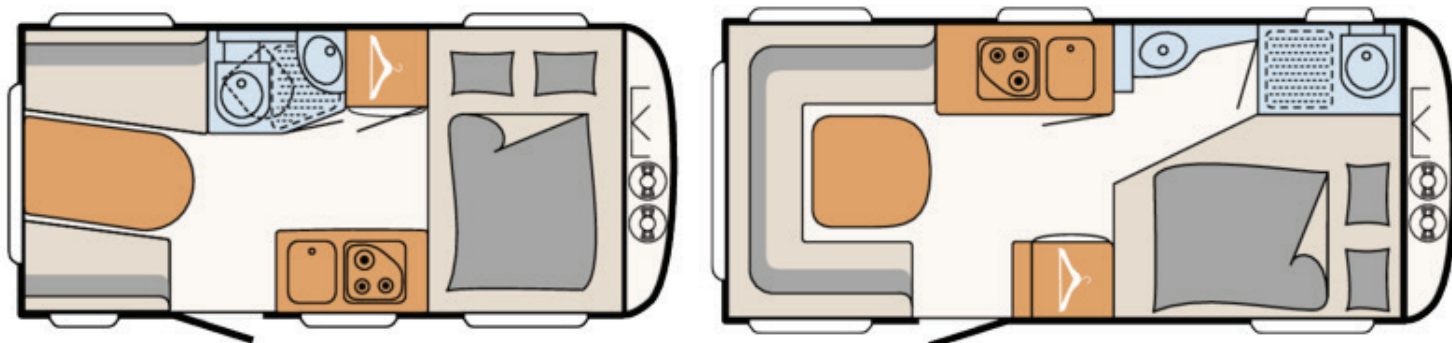

DETHLEFFS C'GO 415 QL, 475 FR

DETHLEFFS C'GO 415 QL, 475 FR

Tehniskā specifikācija	c'go 415 QL	c'go 475 FR
Asis	Vienasu	
Riepu izmērs	185 R 14 C	
Kopējais garums, aptuveni, cm	631	680
Iekštelpu garums, aptuveni, cm	498	558
Kopējais platums, aptuveni, cm	220	230
Kopējais augstums, aptuveni, cm	261	
Dzīvojamās platības grieztu augstums, aptuveni cm	198	
Aptuvenā pilnā masa (MIRO), kg	1018	1099
Maksimālā kravnesība, kg	182	201
Aptuvenā pašmasa, kg	1200	1300
Tehniski pieļaujamās pilnās masas, kg	1700	1700
Priekšējās gultas izmērs: garums x platums, cm	200 x 135	210 x 145/100
Aizmugurējās gultas izmērs: garums x platums, cm	200 x 130/100	210 x 130/150
Gulvietu skaits	3	4
Ledusskapja tilpums, litri	86 (+saldētava 9l)	
Apsilde	S 3004	
Ūdens rezervuārs, litri	44 (15)	
Izlietotā ūdens rezervuārs, litri	23	
Transformators	340 W	