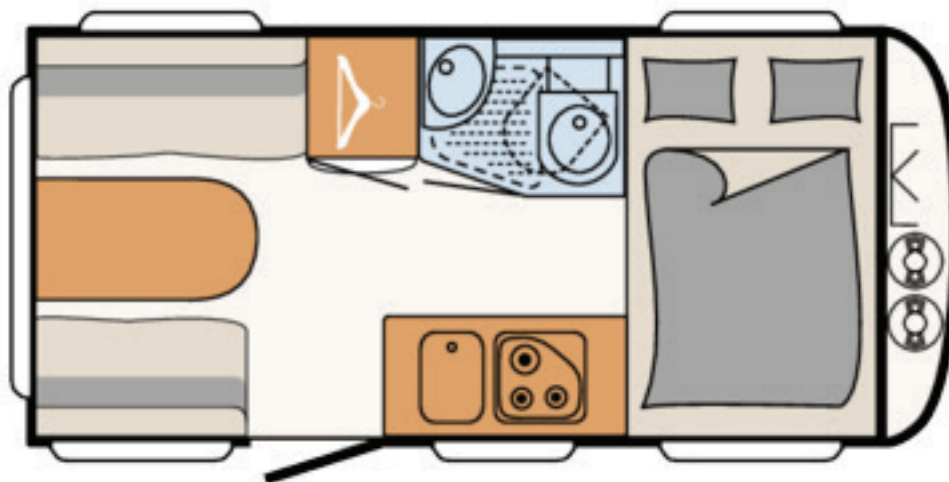

# DETHLEFFS C'JOY 410 QL

Tehniskā specifikācija	c'joy   410 QL
Asis	Vienasu
Riepu izmērs	185 R 14 C
Kopējais garums, aptuveni, cm	614
Iekšējais garums, aptuveni, cm	493
Kopējais platums, aptuveni, cm	212
Kopējais augstums, aptuveni, cm	261
Dzīvojamās platības griestu augstums, aptuveni cm	198
Pašmasa, kg	868
Maksimālā kravnesība, kg	232
Pilnā masa, kg	1100
Tehniski pieļaujamā pilnā masa, kg	1360
Priekšējās gultas izmērs: garums x platums, cm	210 x 145
Sānu gultas izmērs: garums x platums, cm	190 x 90
Aizmugurējās gultas izmērs: garums x platums, cm	200 x 80
Guļvietu skaits	3
Ledusskapja tilpums, litri	81 (+saldētava 10l)
Apsilde	S 3004
Ūdens rezervuārs, litri	12
Transformātors	340W