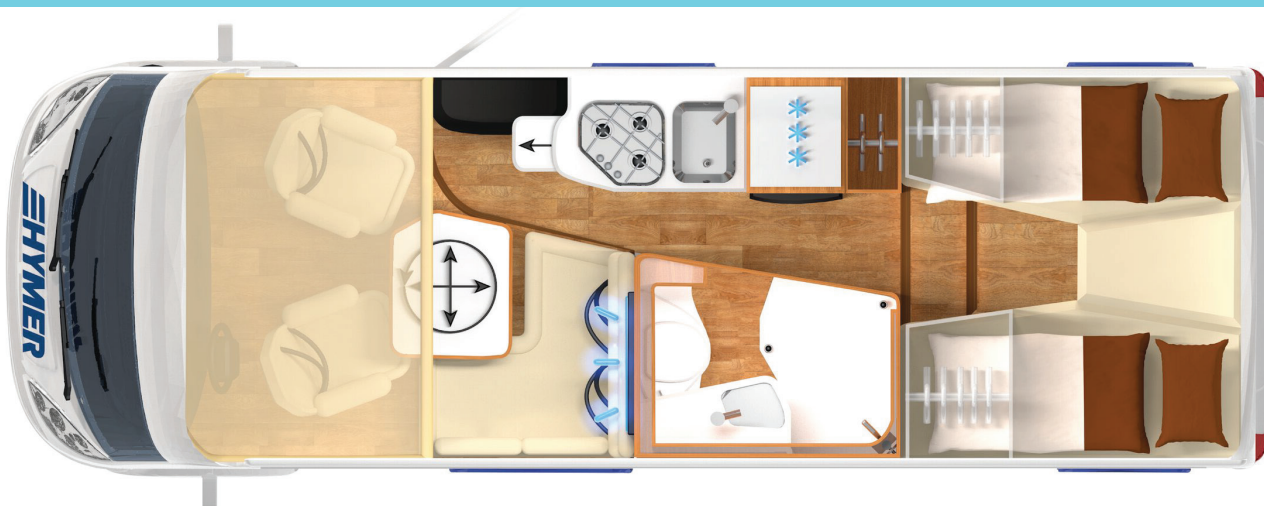

HYMER EXSIS-I 580

HYMER EXSIS-I 580

Tehniskā specifikācija	Exsis-i 580
Dzinējs	2,3 l MultiJet
Jauda kW/ Zs	88 / 120
Šasija	Fiat Ducato zemā rāmja šasija
Garums / platums / augstums, cm	699 / 222 / 277
Riteņu garenbāze, mm	3800
Iekšējais augstums, cm	198
Pašmasa, kg	2900
Kravnesība, kg	600
Pilnā pieļaujamā masa, kg	3500
Piekabes vilktspēja ar bremzēm, kg	2000
Sēdvietu skaits	4
Sienu biezums: grīda / sienas / jumts, mm	41 / 34 / 34
Guļvietu skaits	4
Aizmugures gultu izmērs, cm	195 x 80 / 191 x 80 / 218 x 80* / 191 x 80*
Centrālās gultas izmērs, cm	165 x 78*
Ledusskapis/ saldētava, litri	90 / 6,5
Ūdens rezervuārs, litri	120
Izlietotā ūdens rezervuārs, litri	90
Apsilde	Siltā gaisa, 6kW/ Dīzeļdzinēja 6kW*
Baterija / lādētājs	95 AGM* / 135 Lithium*
Gāzes uzglabāšana, kg	11 / 11
230V elektroapgādes kontaktligzdas	4-9*
12 V rozetes	1- 4*
USB kontaktligzdas	2-6*
Grozāms vadītāja sēdeklis	JĀ
Galvenās glabātuves durvis, cm	85 x 109 / 65 x 65 *